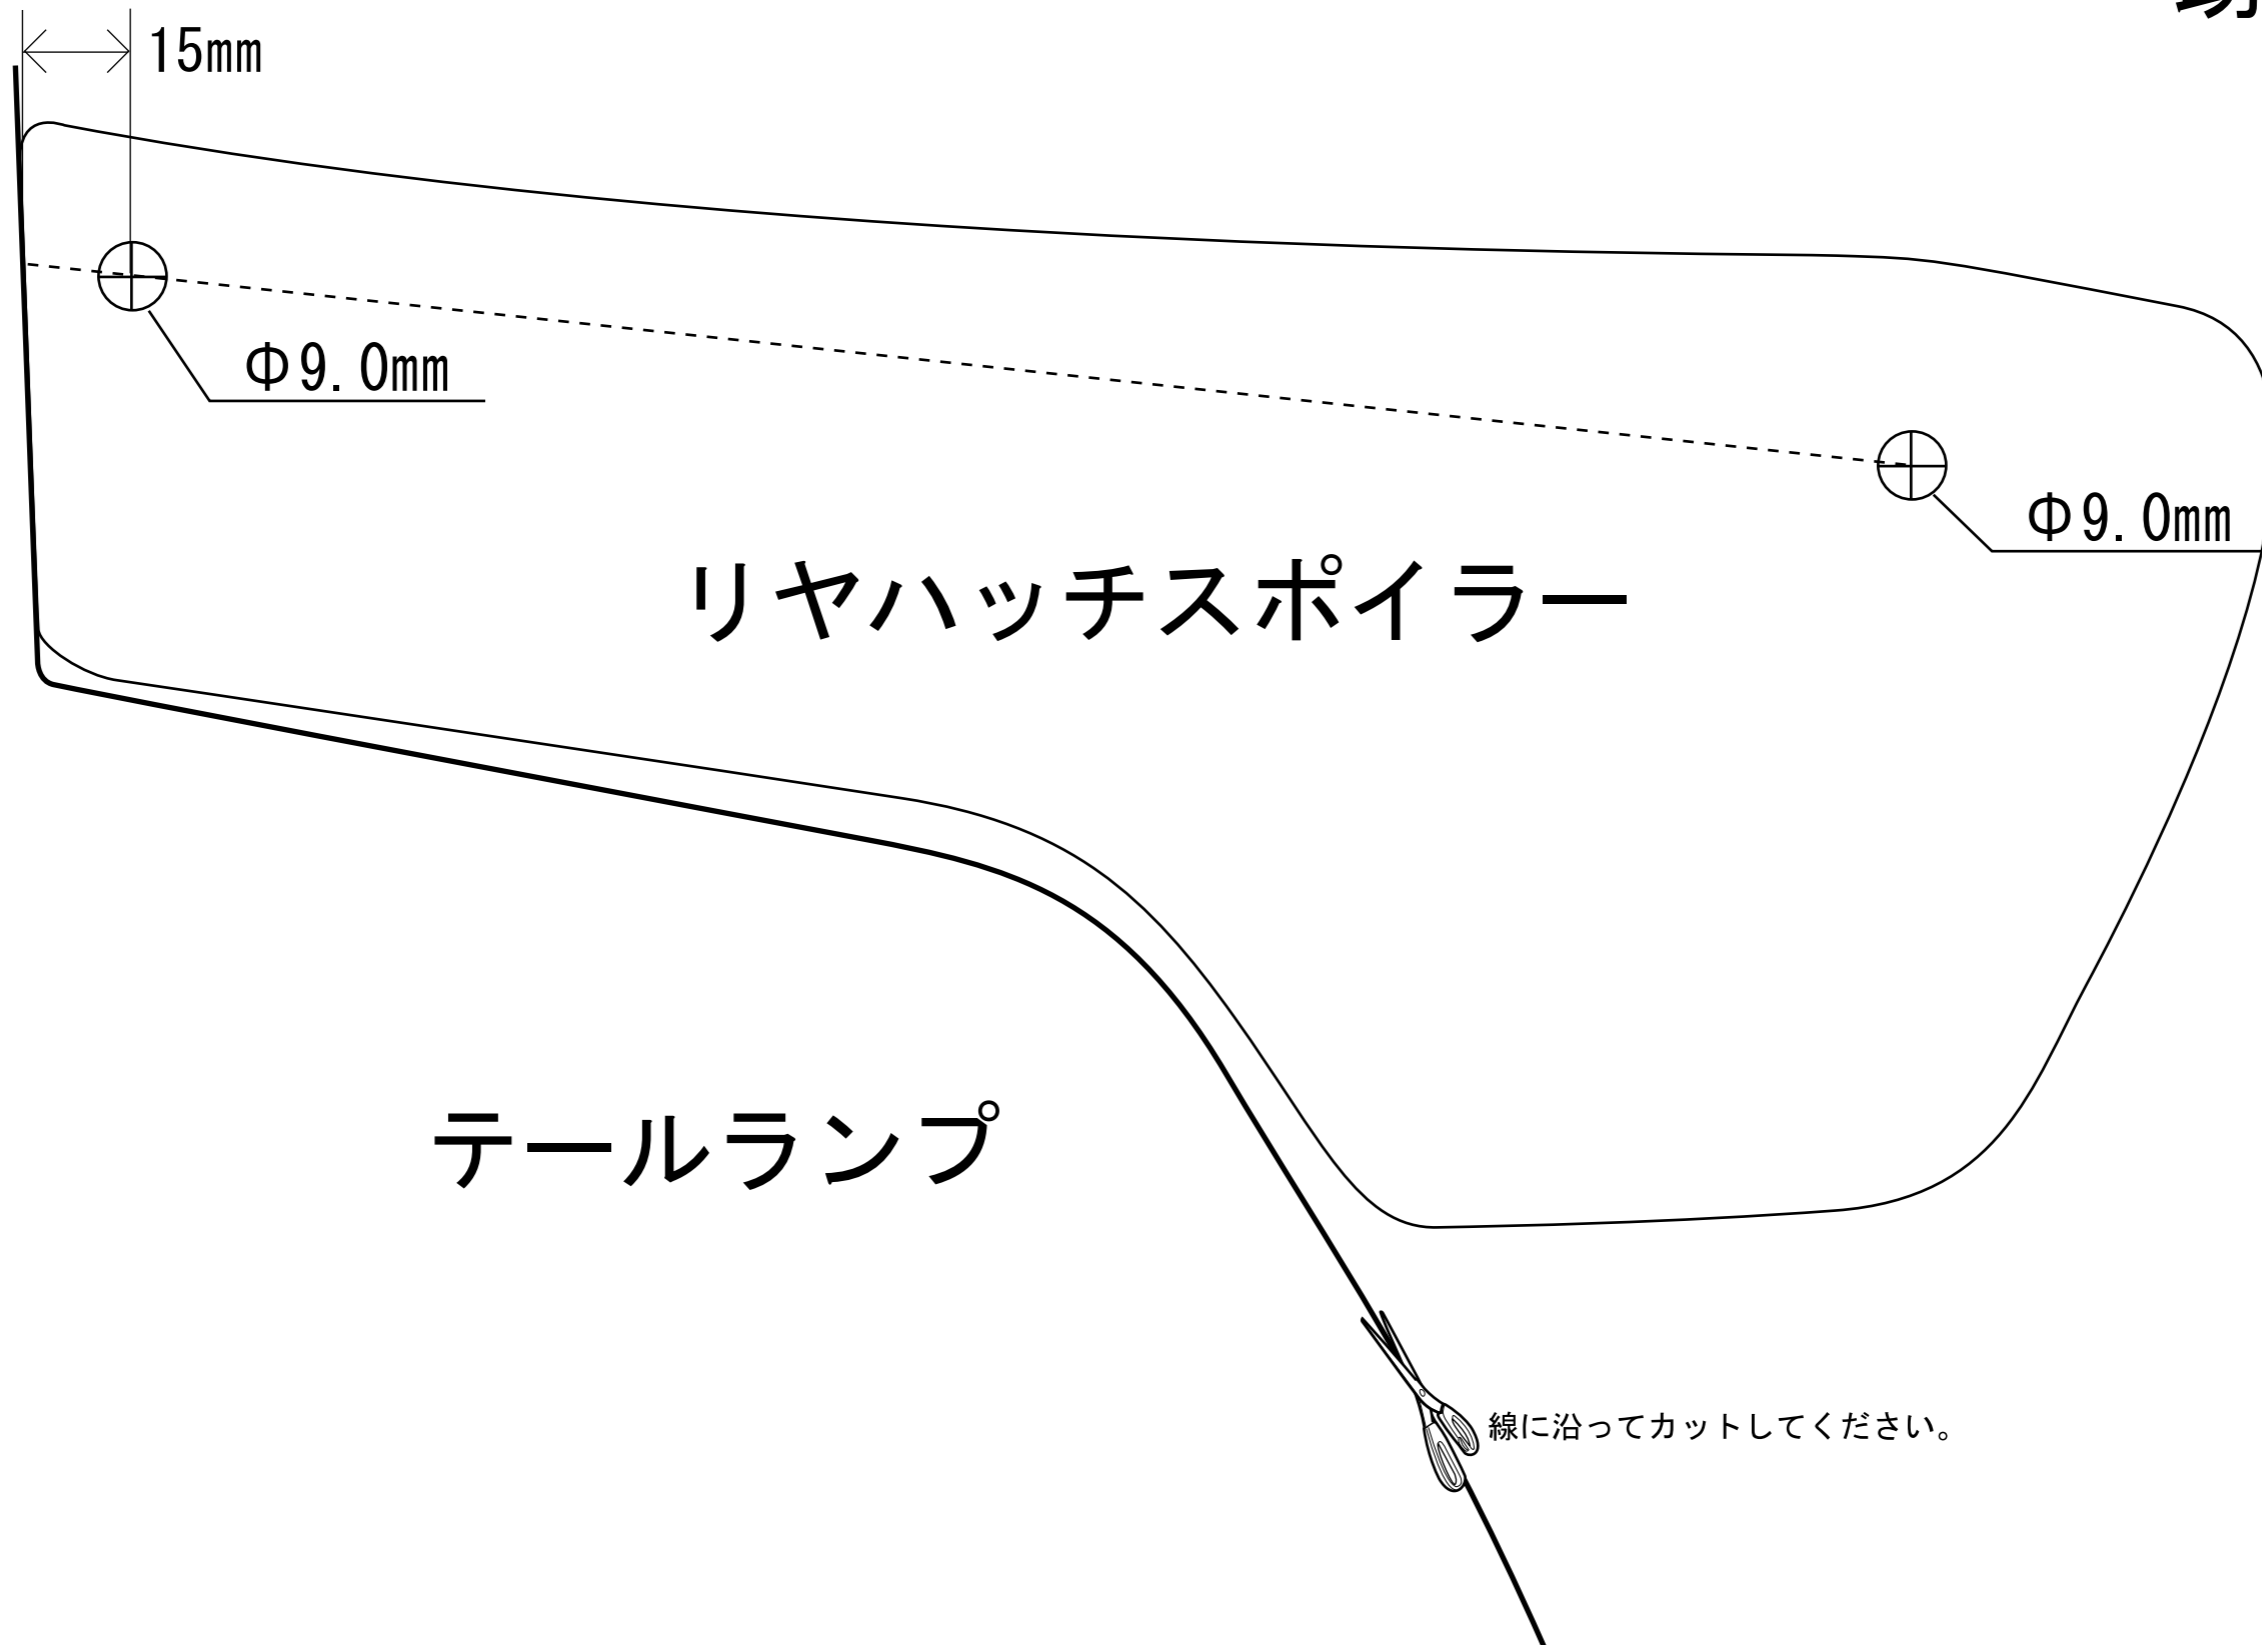

運転席側

ランドクルーザー200系 JAOS リアハッチスポイラー 穴開け位置

助手席側

ランドクルーザー200系 JAOS リアハッチスポイラー 穴開け位置