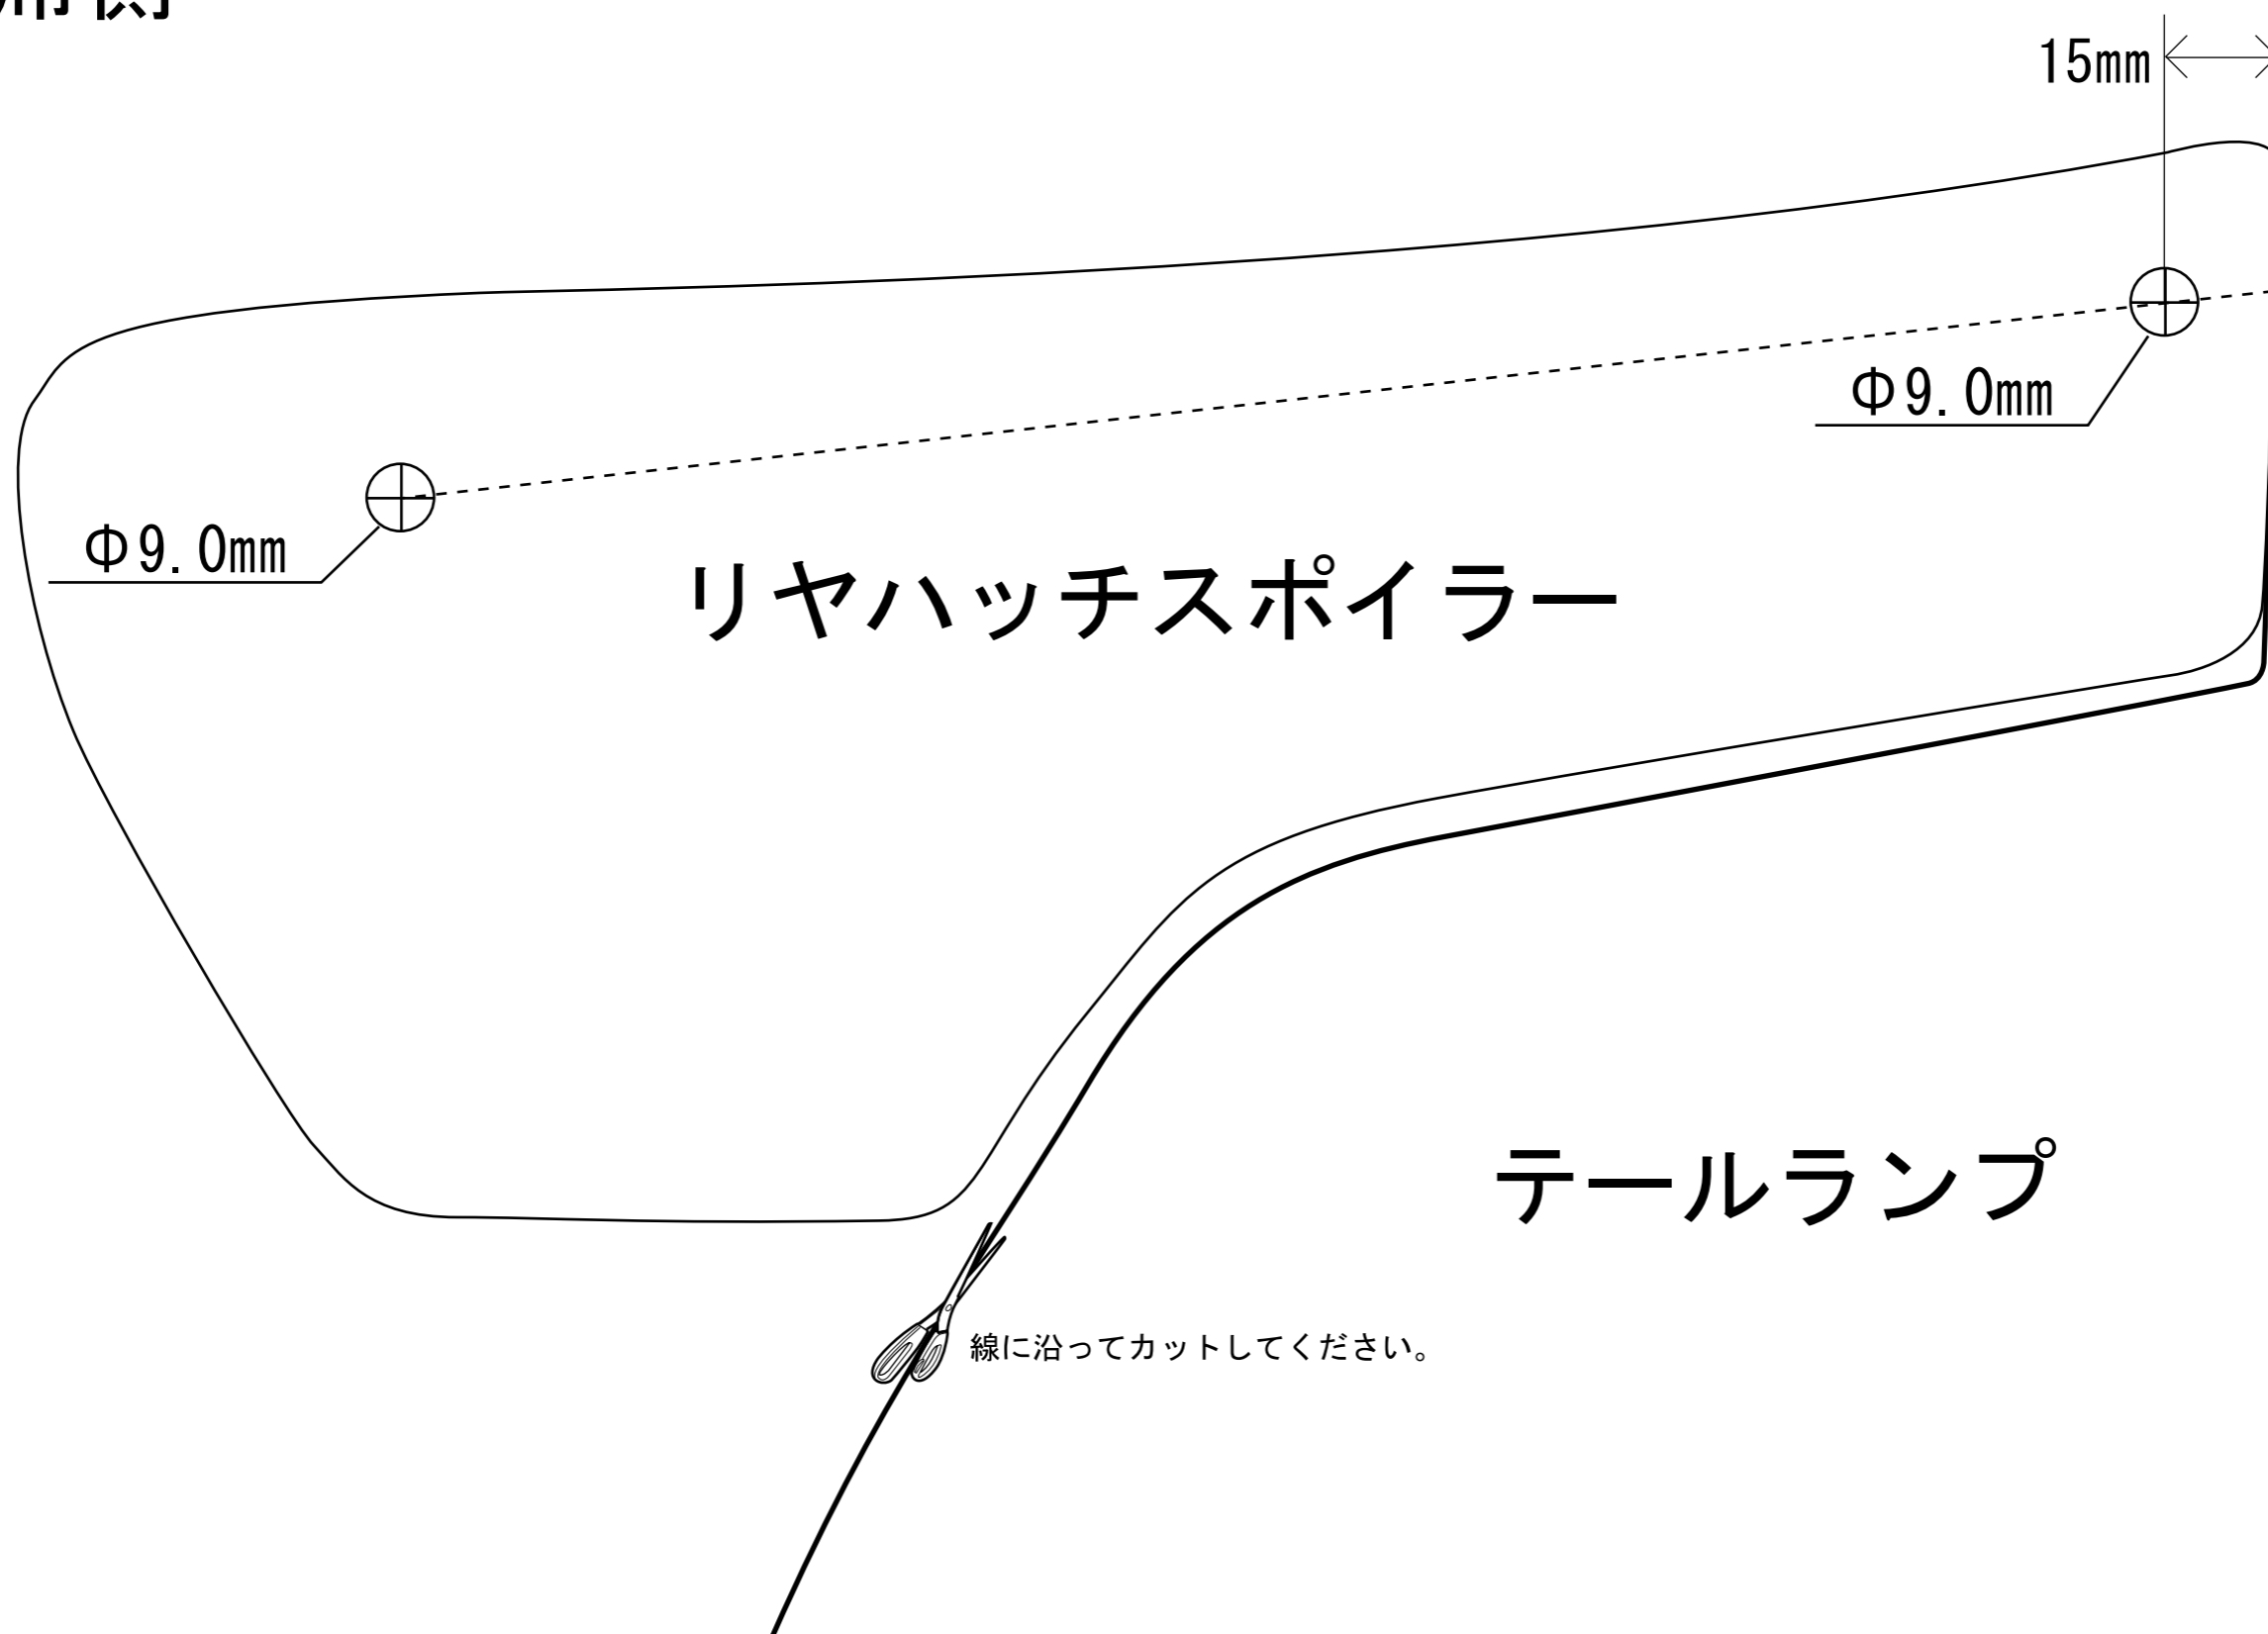

運転席側

ランドクルーザー200系 JAOS リアハッチスポイラー 穴開け位置

助手席側

ランドクルーザー200系 JAOS リアハッチスポイラー 穴開け位置