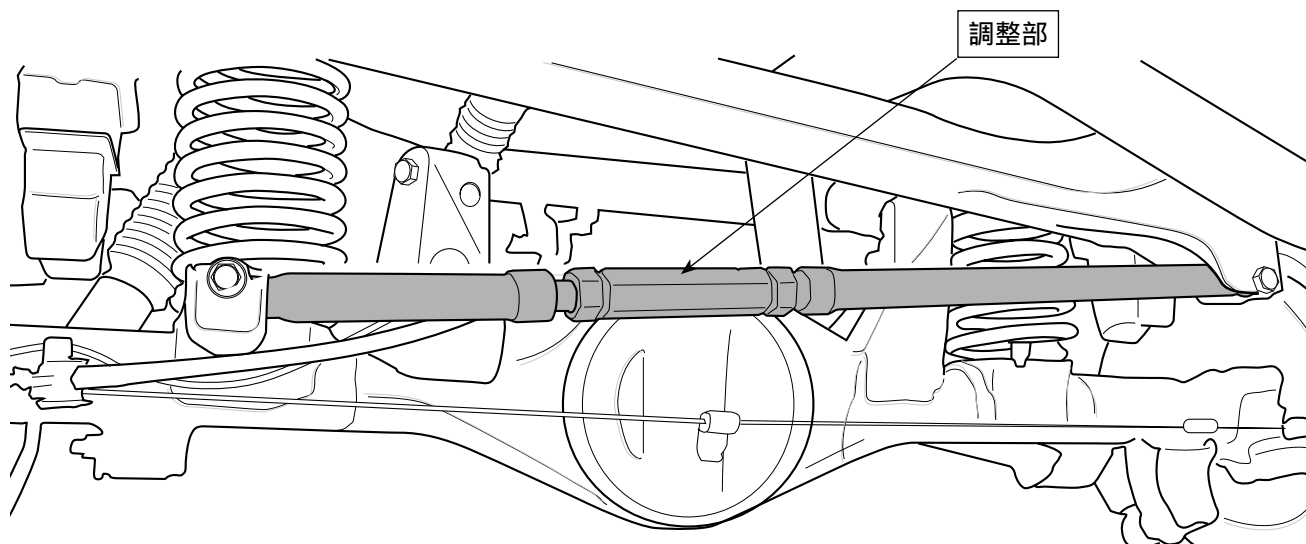

## 構成部品

ラテラルロッド 1本

**注**  意 車両下回りには鋭利な部分が多いので作業には十分注意して下さい。

本商品は、ノーマルラテラルロッドを外して、交換するタイプです。  
純正部品の脱着手順に従って、交換を行ってください。

交換したラテラルロッドを、車両に合わせて調整してください。

**注**  意 各部をよく確認して確実に取付けて下さい。

製造・発売元

株式会社 ジャオス