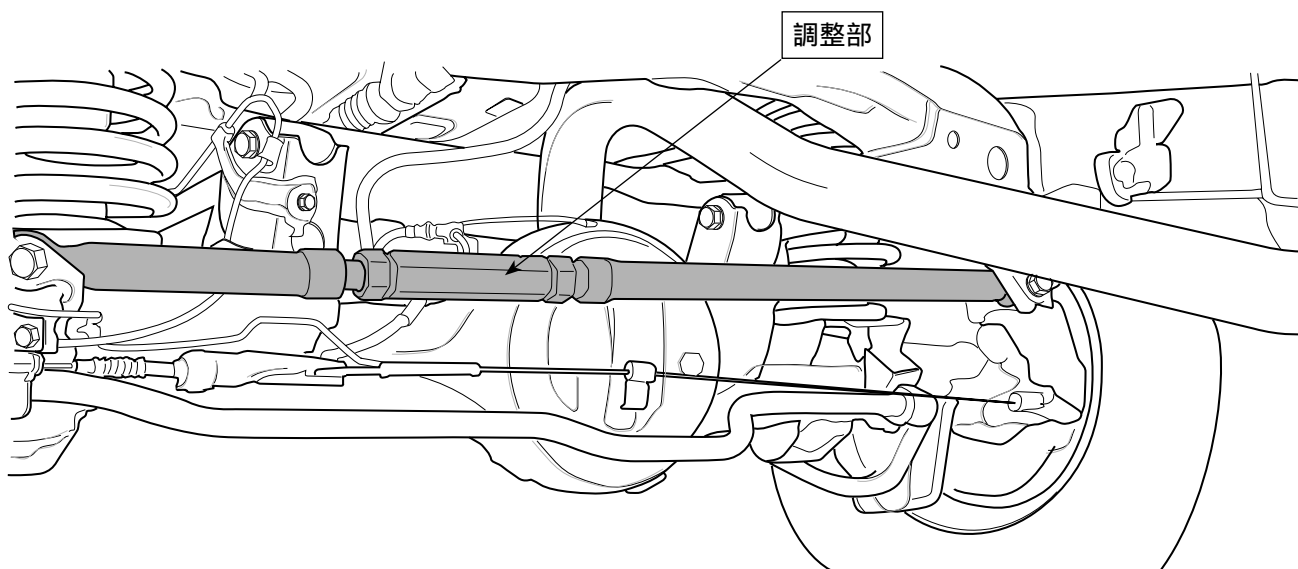

製品によっては、全長、全幅、全高寸法が変わる場合がありますので、事前によく確かめて、駐車の際などは特に注意してください。

本製品は改良等の為、予告無く変更等を行う場合があります。

販売・取付け店様へのお願い

本取扱い説明書は、必ずお客様にお渡しください。

構成部品

ラテラルロッド 1本

注  意 車両下回りには鋭利な部分が多いので作業には十分注意して下さい。

本商品は、ノーマルラテラルロッドを外して、交換するタイプです。
純正部品の脱着手順に従って、交換を行ってください。